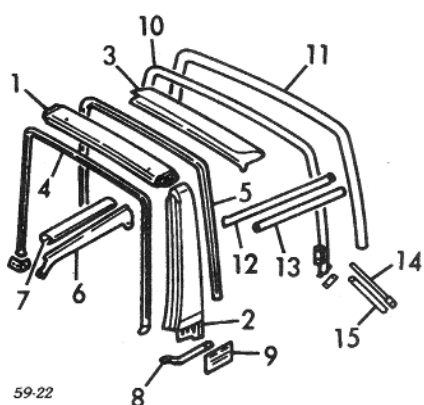

Convertible Top

1 Panel, Upper		65730-83024
2 Panel, Side	R	65710-82CA0
	L	65750-82CA0
3 Pad, Upper Panel	1986	78581-80322
	1987-1995	78681-80001
<i>w/Canvas Top & Roll Bar Extension Removed</i>		
4 Trim, Top Panel Front		64650-80030
5 Trim, Top Panel Rear		84646-80000
6 Rail, Roof	R	65770-83012
	L	65780-83012
7 Pad, Roof Rail	R/L	78642-83000
8 Seal	R	78621-80001
	L	78661-80001
<i>#R&R Side Panel</i>		
9 Louver	R	77311-80000
	L	77312-80000
10 Pipe, Roll Bar		78600-83004
11 Pad Roll Bar		78638-83001
12 Extension, Roll Bar	R/L	78671-83001
13 Pad, Extension	R/L	78641-83000
14 Support, Roll Bar	R/L	78612-83002
15 Pad, Support		
	Fastener Type	R/L 78639-83001
	Sewn	R/L 78639-83002