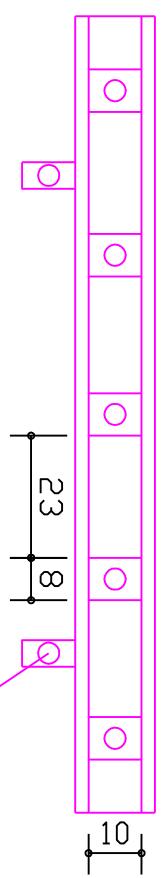

suporte para fixação de farol de milha  
(ponho quantos quiser)

tubo 7/8" ou 1"

tubo 7/8" ou 1"

PLANTA BAIXA

BAGAGEIRO TABAJARA (NIVA)  
POR: ADRIANO NOGUEIRA

esta peça deve ser reforçada metalon 20 x 35

VISTA FRONTAL

VISTA LATERAL

CORTE TRANSVERSAL

chapa de fixação

chapa de fixação

parafuso de fixação 6mm (com revestimento plastico)

DETALHE 1

cotas em cm