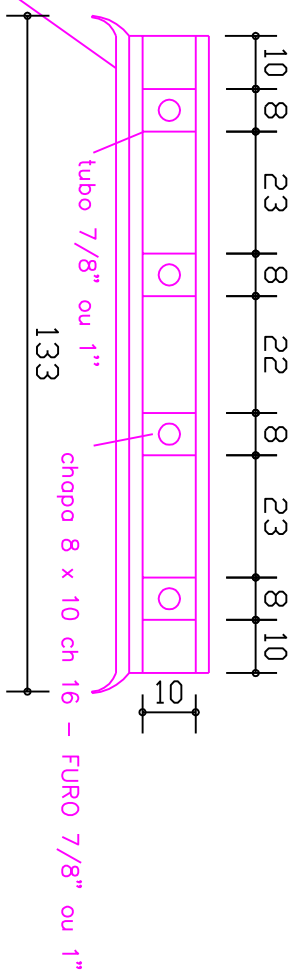

suporte para fixação de farol de milha  
(ponho quantos quiser)

tubo 7/8" ou 1"

tubo 7/8" ou 1"

PLANTA BAIXA

BAGAGEIRO TABAJARA (NIVA)  
POR: ADRIANO NOGUEIRA

esta peça deve ser reforçada metalon 20 x 35

VISTA FRONTAL

VISTA LATERAL

CORTE TRANSVERSAL

chapa de fixação

chapa de fixação

parafuso de fixação 6mm (com revestimento plastico)

DETALHE 1

cotas em cm