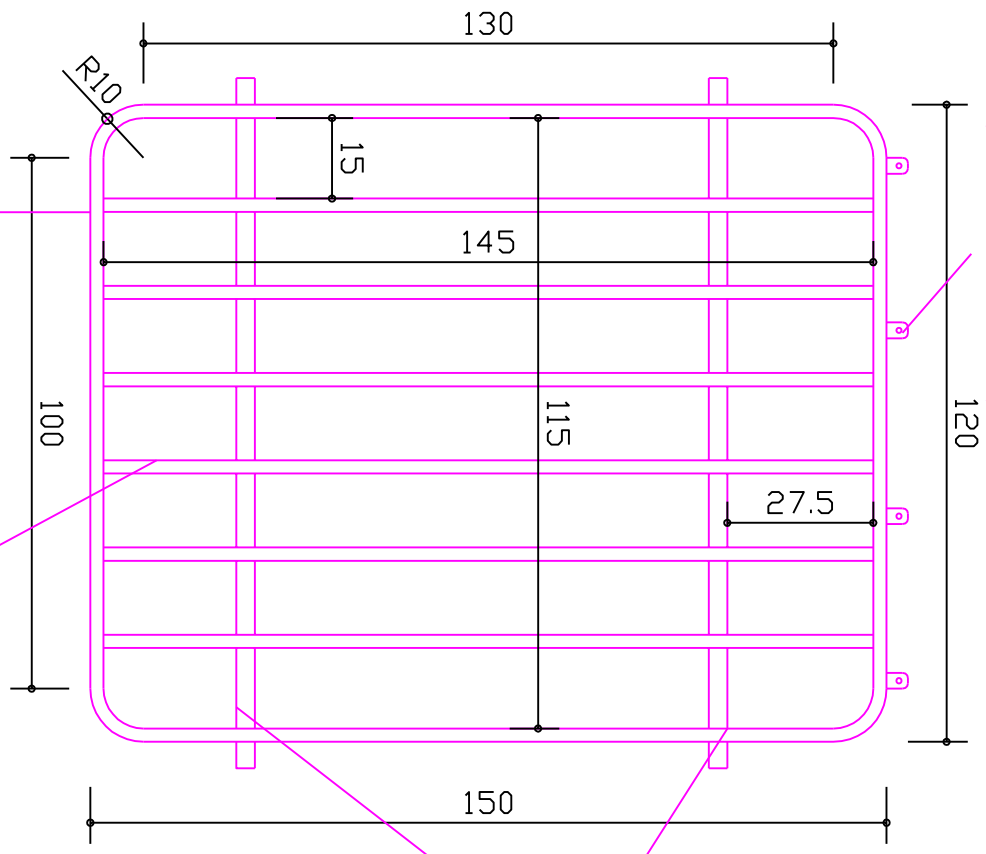

suporte para fixação de farol de milha  
(ponho quantos quiser)

tubo 7/8" ou 1"

tubo 7/8" ou 1"

PLANTA BAIXA

BAGAGEIRO TABAJARA (NIVA)  
POR: ADRIANO NOGUEIRA

esta peça deve ser reforçada metalon 20 x 35

VISTA FRONTAL

VISTA LATERAL

CORTE TRANSVERSAL

chapa de fixação

chapa de fixação

parafuso de fixação 6mm (com revestimento plastico)

DETALHE 1

cotas em cm