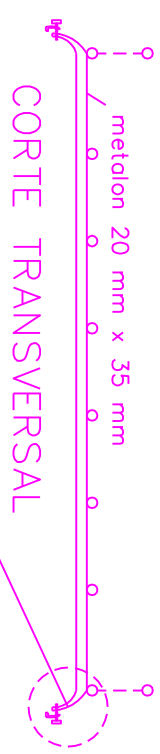

suporte para fixação de farol de milha  
(ponho quantos quiser)

tubo 7/8" ou 1"

tubo 7/8" ou 1"

PLANTA BAIXA

BAGAGEIRO TABAJARA (NIVA)  
POR: ADRIANO NOGUEIRA

esta peça deve ser reforçada metalon 20 x 35

VISTA FRONTAL

VISTA LATERAL

CORTE TRANSVERSAL

chapa de fixação

chapa de fixação

parafuso de fixação 6mm (com revestimento plastico)

DETALHE 1

cotas em cm