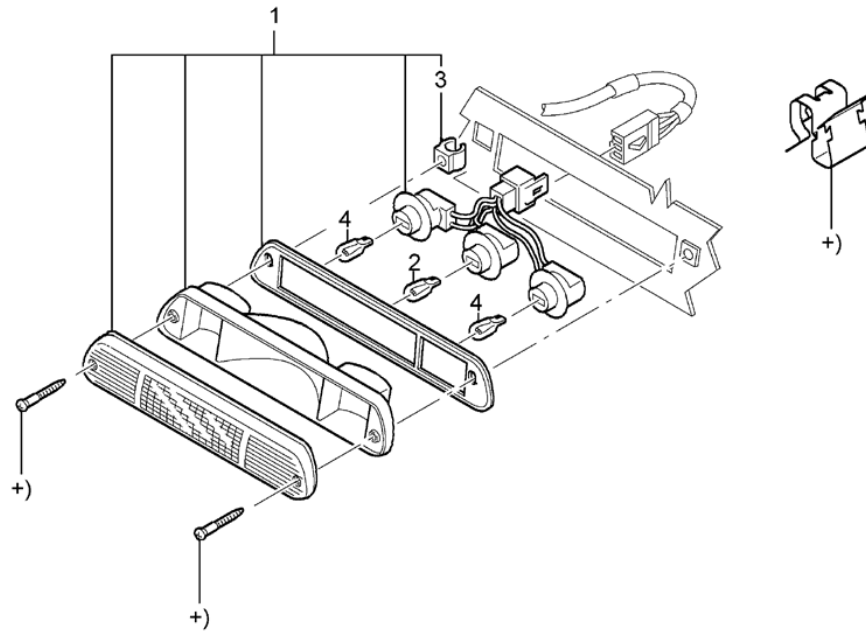

RANGER 94/97 - J.4011 - LANTERNA DE CORTESIA, REGULADOR E INTERRUPTOR DO VIDRO

REF.	NÚMERO DA PEÇA	DESCRIÇÃO DA PEÇA / MODELOS - OPCIONAIS	USO	DATAS
1	F37Z/ 13776/C /	LANTERNA DA LUZ DE CORTESIA - (CROMADA) V6 4.0L	01	01/02/96 31/10/97
2	F2TZ/ 14A163/A /	PRESILHA V6 4.0L <i>Peça cancelada, disponível para referência.</i>	01	01/06/94 31/10/97
3	E9TZ/ 14529/A /	INTERRUPTOR DO REGULADOR DO VIDRO DO ESPELHO RETROVISOR EXTERNO V6 4.0L	01	01/06/94 31/10/97
3	F37Z/ 14529/A /	INTERRUPTOR DO REGULADOR DA JANELA DIANTEIRA - LD V6 4.0L <i>Peça cancelada, disponível para referência.</i>	01	01/06/94 08/01/95
3	F37Z/ 14529/B /	INTERRUPTOR DO REGULADOR DA JANELA DIANTEIRA - LE V6 4.0L	01	01/06/94 08/01/95
3	F57Z/ 14529/A /	INTERRUPTOR DO REGULADOR DA JANELA DIANTEIRA - LD V6 4.0L	01	09/01/95 31/10/97
3	F57Z/ 14529/B /	INTERRUPTOR DO REGULADOR DA JANELA DIANTEIRA - LE V6 4.0L	01	09/01/95 31/10/97
4	F2TZ/ 17B676/A /	CONTROLE DO ESPELHO RETROVISOR EXTERNO ELETRICO V6 4.0L	01	01/06/94 08/01/95
4	F5TZ/ 17B676/A /	INTERRUPTOR DO ESPELHO RETROVISOR EXTERNO V6 4.0L 4 CIL. 2.3L	01 01	09/01/95 31/10/97 25/11/96 31/10/97
5	E6DZ/ 14028/A /	INTERRUPTOR DO TRAVAMENTO DA PORTA - LD V6 4.0L <i>Peça cancelada, disponível para referência.</i>	01	01/06/94 08/01/95
5	E6DZ/ 14028/B /	INTERRUPTOR DO TRAVAMENTO DA PORTA - LE V6 4.0L	01	01/06/94 08/01/95
5	F57Z/ 14028/AA/A	INTERRUPTOR DE TRAVA DA PORTA - (PRETO) V6 4.0L	CN	09/01/95 31/10/97
(06)	F7DZ/ 13752/AA/	INTERRUPTOR DA LANTERNA INTERNA V6 4.0L 4 CIL. 2.3L	01 01	09/01/95 31/10/97 25/11/96 31/10/97

RANGER 94/97 - J.4020 - LANTERNA ELEVADA DO FREIO

RAN - J.4020
12/99