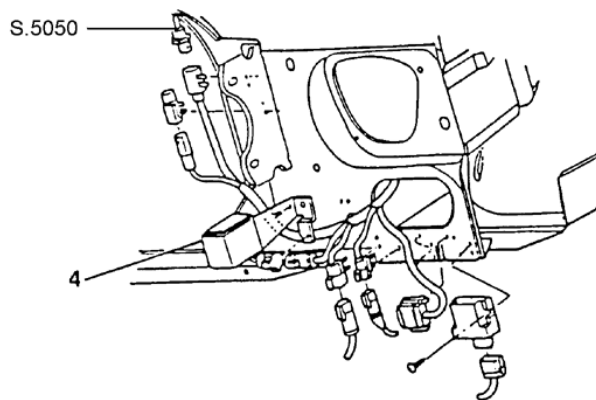

RANGER 94/97 - J.2011 - CHICOTES DO COMPARTIMENTO DO MOTOR

RAJ.2011

RANGER 94/97 - J.2011 - CHICOTES DO COMPARTIMENTO DO MOTOR

REF.	NÚMERO DA PEÇA	DESCRIÇÃO DA PEÇA / MODELOS - OPCIONAIS	USO	DATAS
(01)	F67Z/ 14289/CA/	CHICOTE DO PAINEL DE FOGO AO MOTOR V6 4.0L 4 CIL. 2.3L <i>Peça cancelada, disponível para referência.</i>	01 01	01/02/96 31/10/97 25/11/96 31/10/97
(01)	F67Z/ 14289/DA/	CHICOTE DO PAINEL DE FOGO AO MOTOR V6 4.0L 4 CIL. 2.3L <i>Peça cancelada, disponível para referência.</i>	01 01	01/02/96 31/10/97 25/11/96 31/10/97
2	F47Z/ 14A411/B /	CHICOTE DE JUNCAO DO CHICOTE PRINCIPAL V6 4.0L 4 CIL. 2.3L <i>Peça cancelada, disponível para referência.</i>	01 01	01/06/94 31/10/97 25/11/96 31/10/97
2	F67Z/ 14A411/AA/	CHICOTE DE JUNCAO DO CHICOTE PRINCIPAL AO AIR BAG V6 4.0L 4 CIL. 2.3L <i>Peça cancelada, disponível para referência.</i>	01 01	01/02/96 31/10/97 25/11/96 31/10/97
3	F5TZ/ 13832/A /	BUZINA E SUPORTE V6 4.0L	01	09/01/95 31/10/97
3	F37Z/ 13833/A /	BUZINA E SUPORTE V6 4.0L <i>Peça cancelada, disponível para referência.</i>	01	01/06/94 31/01/96
4	F3TZ/ 14A396/A /	COBERTURA DO RELE V6 4.0L 4 CIL. 2.3L	01 01	01/06/94 31/10/97 25/11/96 31/10/97
5	F5TZ/ 14A254/A /	SUPORTE DE MONTAGEM DO PAINEL DOS FUSIVEIS V6 4.0L <i>Peça cancelada, disponível para referência.</i>	01	09/01/95 31/10/97
(06)	E7DZ/ 15702/A /	LANTERNA DO COMPARTIMENTO DO MOTOR V6 4.0L	01	01/06/94 31/10/97