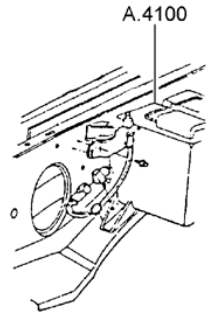

RANGER 94/97 - J.2011 - CHICOTES DO COMPARTIMENTO DO MOTOR

RAJ.2011

RANGER 94/97 - J.2011 - CHICOTES DO COMPARTIMENTO DO MOTOR

REF.	NÚMERO DA PEÇA	DESCRIÇÃO DA PEÇA / MODELOS - OPCIONAIS	USO	DATAS
(01)	F67Z/ 14289/CA/	CHICOTE DO PAINEL DE FOGO AO MOTOR V6 4.0L 4 CIL. 2.3L <i>Peça cancelada, disponível para referência.</i>	01 01	01/02/96 31/10/97 25/11/96 31/10/97
(01)	F67Z/ 14289/DA/	CHICOTE DO PAINEL DE FOGO AO MOTOR V6 4.0L 4 CIL. 2.3L <i>Peça cancelada, disponível para referência.</i>	01 01	01/02/96 31/10/97 25/11/96 31/10/97
2	F47Z/ 14A411/B /	CHICOTE DE JUNCAO DO CHICOTE PRINCIPAL V6 4.0L 4 CIL. 2.3L <i>Peça cancelada, disponível para referência.</i>	01 01	01/06/94 31/10/97 25/11/96 31/10/97
2	F67Z/ 14A411/AA/	CHICOTE DE JUNCAO DO CHICOTE PRINCIPAL AO AIR BAG V6 4.0L 4 CIL. 2.3L <i>Peça cancelada, disponível para referência.</i>	01 01	01/02/96 31/10/97 25/11/96 31/10/97
3	F5TZ/ 13832/A /	BUZINA E SUPORTE V6 4.0L	01	09/01/95 31/10/97
3	F37Z/ 13833/A /	BUZINA E SUPORTE V6 4.0L <i>Peça cancelada, disponível para referência.</i>	01	01/06/94 31/01/96
4	F3TZ/ 14A396/A /	COBERTURA DO RELE V6 4.0L 4 CIL. 2.3L	01 01	01/06/94 31/10/97 25/11/96 31/10/97
5	F5TZ/ 14A254/A /	SUPORTE DE MONTAGEM DO PAINEL DOS FUSIVEIS V6 4.0L <i>Peça cancelada, disponível para referência.</i>	01	09/01/95 31/10/97
(06)	E7DZ/ 15702/A /	LANTERNA DO COMPARTIMENTO DO MOTOR V6 4.0L	01	01/06/94 31/10/97