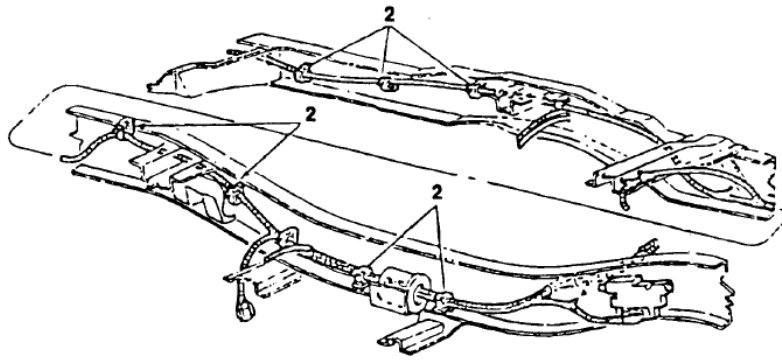

RANGER 94/97 - J.4011 - LANTERNA DE CORTESIA, REGULADOR E INTERRUPTOR DO VIDRO

RANGER 94/97 - J.4011 - LANTERNA DE CORTESIA, REGULADOR E INTERRUPTOR DO VIDRO

REF.	NÚMERO DA PEÇA	DESCRIÇÃO DA PEÇA / MODELOS - OPCIONAIS	USO	DATAS
1	F37Z/ 13776/C /	LANTERNA DA LUZ DE CORTESIA - (CROMADA) V6 4.0L	01	01/02/96 31/10/97
2	F2TZ/ 14A163/A /	PRESILHA V6 4.0L <i>Peça cancelada, disponível para referência.</i>	01	01/06/94 31/10/97
3	E9TZ/ 14529/A /	INTERRUPTOR DO REGULADOR DO VIDRO DO ESPELHO RETROVISOR EXTERNO V6 4.0L	01	01/06/94 31/10/97
3	F37Z/ 14529/A /	INTERRUPTOR DO REGULADOR DA JANELA DIANTEIRA - LD V6 4.0L <i>Peça cancelada, disponível para referência.</i>	01	01/06/94 08/01/95
3	F37Z/ 14529/B /	INTERRUPTOR DO REGULADOR DA JANELA DIANTEIRA - LE V6 4.0L	01	01/06/94 08/01/95
3	F57Z/ 14529/A /	INTERRUPTOR DO REGULADOR DA JANELA DIANTEIRA - LD V6 4.0L	01	09/01/95 31/10/97
3	F57Z/ 14529/B /	INTERRUPTOR DO REGULADOR DA JANELA DIANTEIRA - LE V6 4.0L	01	09/01/95 31/10/97
4	F2TZ/ 17B676/A /	CONTROLE DO ESPELHO RETROVISOR EXTERNO ELETRICO V6 4.0L	01	01/06/94 08/01/95
4	F5TZ/ 17B676/A /	INTERRUPTOR DO ESPELHO RETROVISOR EXTERNO V6 4.0L 4 CIL. 2.3L	01 01	09/01/95 31/10/97 25/11/96 31/10/97
5	E6DZ/ 14028/A /	INTERRUPTOR DO TRAVAMENTO DA PORTA - LD V6 4.0L <i>Peça cancelada, disponível para referência.</i>	01	01/06/94 08/01/95
5	E6DZ/ 14028/B /	INTERRUPTOR DO TRAVAMENTO DA PORTA - LE V6 4.0L	01	01/06/94 08/01/95
5	F57Z/ 14028/AA/A	INTERRUPTOR DE TRAVA DA PORTA - (PRETO) V6 4.0L	CN	09/01/95 31/10/97
(06)	F7DZ/ 13752/AA/	INTERRUPTOR DA LANTERNA INTERNA V6 4.0L 4 CIL. 2.3L	01 01	09/01/95 31/10/97 25/11/96 31/10/97