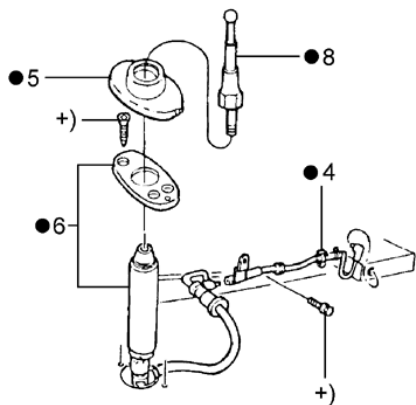

RANGER 94/97 - J.4020 - LANTERNA ELEVADA DO FREIO

RAN - J.4020
12/99

RANGER 94/97 - J.5010 - ILUMINACAO INTERNA

RANGER 94/97 - J.5010 - ILUMINACAO INTERNA

REF.	NÚMERO DA PEÇA	DESCRIÇÃO DA PEÇA / MODELOS - OPCIONAIS	USO	DATAS
1	E1TZ/ 13776/A /	LANTERNA DO TETO V6 4.0L	01	01/06/94 31/10/97
1	F37Z/ 13776/A /	LANTERNA DA LUZ DE CORTESIA V6 4.0L 4 CIL. 2.3L	01 01	01/06/94 31/10/97 25/11/96 31/10/97
1	F37Z/ 13776/B /	LANTERNA DA LUZ DE CORTESIA V6 4.0L	01	01/06/94 31/10/97
2	D9AZ/ 13783/C /	LENTE DA LUZ DE CORTESIA DO TETO V6 4.0L <i>Peça cancelada, disponível para referência.</i>	01	01/06/94 31/10/97
2	F37Z/ 13783/A /	LENTE DA LUZ DE CORTESIA DO TETO V6 4.0L <i>Peça cancelada, disponível para referência.</i>	01	01/06/94 31/01/96
2	F67Z/ 13783/AA/	LENTE DA LUZ DE CORTESIA DO TETO V6 4.0L 4 CIL. 2.3L	01 01	01/06/94 31/10/97 25/11/96 31/10/97
2	F87U/ 13802/AA/	BUZINA DE SOM GRAVE 4 CIL. 2.3L <i>Peça cancelada, disponível para referência.</i>	01	25/11/96 31/10/97
3	D7TZ/ 13466/AA/	LAMPADA 12V V6 4.0L 4 CIL. 2.3L <i>Peça cancelada, disponível para referência.</i>	CN CN	01/06/94 31/10/97 25/11/96 31/10/97
3	D8BZ/ 13466/A /	LAMPADA V6 4.0L 4 CIL. 2.3L	CN CN	01/06/94 31/10/97 25/11/96 31/10/97
3	T71/ 999013/ /	LAMPADA (REF.912) V6 4.0L <i>Peça cancelada, disponível para referência.</i>	CN	01/06/94 31/10/97
4	F37Z/ 13A709/C /	CHICOTE DA LANTERNA INTERNA - (SUPER CAB) V6 4.0L <i>Peça cancelada, disponível para referência.</i>	01	01/06/94 31/10/97
4	F37Z/ 13A709/E /	CHICOTE DA LANTERNA INTERNA - (REGULAR CAB) V6 4.0L <i>Peça cancelada, disponível para referência.</i>	01	01/06/94 31/10/97
4	F37Z/ 13A709/F /	CHICOTE DA LANTERNA DA LUZ DE CORTESIA - (REGULAR CAB) V6 4.0L <i>Peça cancelada, disponível para referência.</i>	01	01/06/94 31/10/97