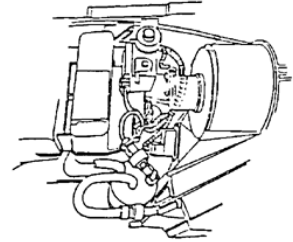

RANGER 94/97 - J.2011 - CHICOTES DO COMPARTIMENTO DO MOTOR

RAJ.2011

RANGER 94/97 - J.2011 - CHICOTES DO COMPARTIMENTO DO MOTOR

REF.	NÚMERO DA PEÇA	DESCRIÇÃO DA PEÇA / MODELOS - OPCIONAIS	USO	DATAS
(01)	F67Z/ 14289/CA/	CHICOTE DO PAINEL DE FOGO AO MOTOR V6 4.0L 4 CIL. 2.3L <i>Peça cancelada, disponível para referência.</i>	01 01	01/02/96 31/10/97 25/11/96 31/10/97
(01)	F67Z/ 14289/DA/	CHICOTE DO PAINEL DE FOGO AO MOTOR V6 4.0L 4 CIL. 2.3L <i>Peça cancelada, disponível para referência.</i>	01 01	01/02/96 31/10/97 25/11/96 31/10/97
2	F47Z/ 14A411/B /	CHICOTE DE JUNCAO DO CHICOTE PRINCIPAL V6 4.0L 4 CIL. 2.3L <i>Peça cancelada, disponível para referência.</i>	01 01	01/06/94 31/10/97 25/11/96 31/10/97
2	F67Z/ 14A411/AA/	CHICOTE DE JUNCAO DO CHICOTE PRINCIPAL AO AIR BAG V6 4.0L 4 CIL. 2.3L <i>Peça cancelada, disponível para referência.</i>	01 01	01/02/96 31/10/97 25/11/96 31/10/97
3	F5TZ/ 13832/A /	BUZINA E SUPORTE V6 4.0L	01	09/01/95 31/10/97
3	F37Z/ 13833/A /	BUZINA E SUPORTE V6 4.0L <i>Peça cancelada, disponível para referência.</i>	01	01/06/94 31/01/96
4	F3TZ/ 14A396/A /	COBERTURA DO RELE V6 4.0L 4 CIL. 2.3L	01 01	01/06/94 31/10/97 25/11/96 31/10/97
5	F5TZ/ 14A254/A /	SUPORTE DE MONTAGEM DO PAINEL DOS FUSIVEIS V6 4.0L <i>Peça cancelada, disponível para referência.</i>	01	09/01/95 31/10/97
(06)	E7DZ/ 15702/A /	LANTERNA DO COMPARTIMENTO DO MOTOR V6 4.0L	01	01/06/94 31/10/97