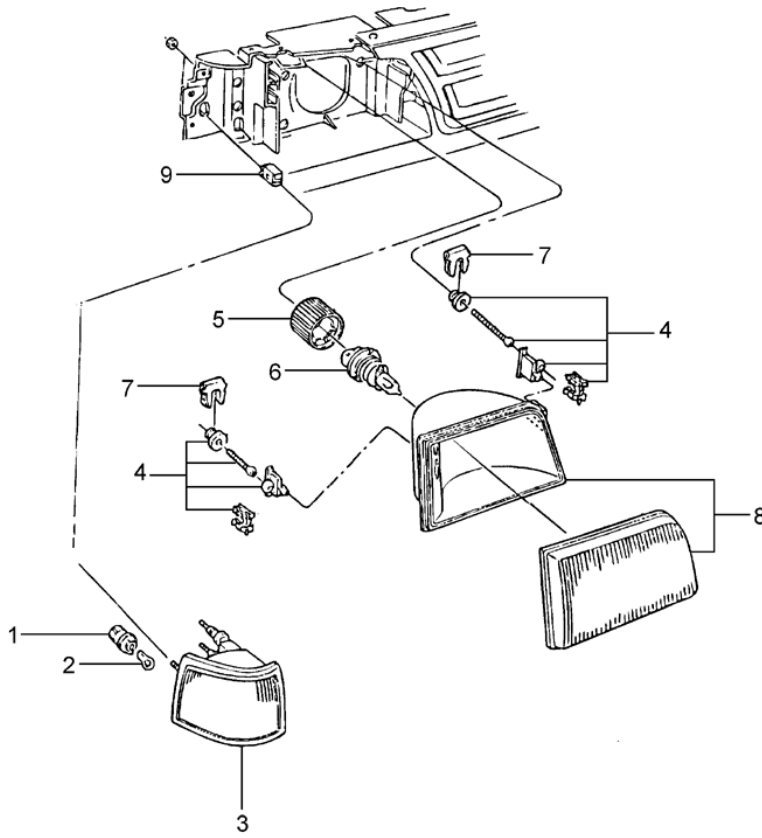

RANGER 94/97 - J.3010 - FAROL

RAN . J.3010
12/2002

RANGER 94/97 - J.3010 - FAROL

REF.	NÚMERO DA PEÇA	DESCRIÇÃO DA PEÇA / MODELOS - OPCIONAIS	USO	DATAS
1	F1TZ/ 13411/F /	SOQUETE V6 4.0L 4 CIL. 2.3L	01 01	01/06/94 31/10/97 25/11/96 31/10/97
2	C2AZ/ 13466/C /	LAMPADA SEM SOQUETE 12V - (194) V6 4.0L 4 CIL. 2.3L	CN CN	01/06/94 31/10/97 25/11/96 31/10/97
2	F4CZ/ 13466/A /	LAMPADA - (REF.3157K) V6 4.0L 4 CIL. 2.3L	02 02	01/06/94 31/10/97 25/11/96 31/10/97
3	F37Z/ 13200/B /	LANTERNA DO SINAL DIRECIONAL - LD V6 4.0L 4 CIL. 2.3L <i>Peça cancelada, disponível para referência.</i>	01 01	01/06/94 31/10/97 25/11/96 31/10/97
3	F37Z/ 13201/A /	LANTERNA DO SINAL DIRECIONAL - LE V6 4.0L 4 CIL. 2.3L <i>Peça cancelada, disponível para referência.</i>	01 01	01/06/94 31/10/97 25/11/96 31/10/97
4	F37Z/ 13032/A /	PARAFUSO DE AJUSTE DO FAROL - (PIVO) V6 4.0L 4 CIL. 2.3L	01 01	01/06/94 31/10/97 25/11/96 31/10/97
4	F37Z/ 13032/B /	PARAFUSO DE AJUSTE HORIZONTAL DO FAROL V6 4.0L 4 CIL. 2.3L	01 01	01/06/94 31/10/97 25/11/96 31/10/97
4	F37Z/ 13032/C /	PARAFUSO DE AJUSTE DO FAROL V6 4.0L 4 CIL. 2.3L <i>Peça cancelada, disponível para referência.</i>	01 01	01/06/94 31/10/97 25/11/96 31/10/97
5	E9FZ/ 13N019/A /	RETENTOR DA LAMPADA DO FAROL V6 4.0L 4 CIL. 2.3L	01 01	01/06/94 31/10/97 25/11/96 31/10/97
6	F4TZ/ 13N021/B /	LAMPADA E RETENTOR DO FAROL V6 4.0L 4 CIL. 2.3L	02 02	01/06/94 31/10/97 25/11/96 31/10/97
7	E9DZ/ 13N129/A /	PRESILHA DE MONTAGEM DO FAROL V6 4.0L	CN	01/06/94 08/01/95
7	F37Z/ 13N129/A /	PRESILHA DE MONTAGEM DO FAROL V6 4.0L 4 CIL. 2.3L	02 02	09/01/95 31/10/97 25/11/96 31/10/97
8	F37Z/ 13008/A /	FAROL COMPLETO - LD V6 4.0L 4 CIL. 2.3L	01 01	01/06/94 31/10/97 25/11/96 31/10/97