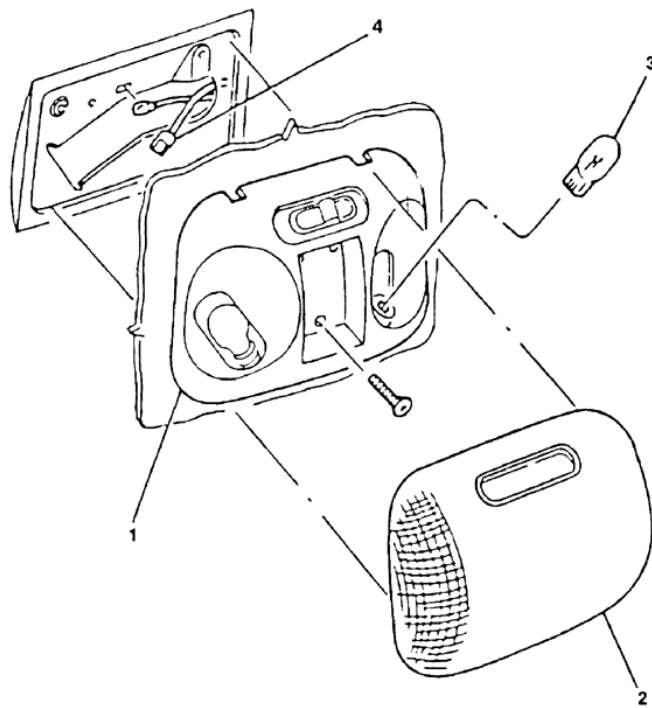

RANGER 94/97 - J.5010 - ILUMINACAO INTERNA

RANGER 94/97 - J.5010 - ILUMINACAO INTERNA

REF.	NÚMERO DA PEÇA	DESCRIÇÃO DA PEÇA / MODELOS - OPCIONAIS	USO	DATAS
1	E1TZ/ 13776/A /	LANTERNA DO TETO V6 4.0L	01	01/06/94 31/10/97
1	F37Z/ 13776/A /	LANTERNA DA LUZ DE CORTESIA V6 4.0L 4 CIL. 2.3L	01 01	01/06/94 31/10/97 25/11/96 31/10/97
1	F37Z/ 13776/B /	LANTERNA DA LUZ DE CORTESIA V6 4.0L	01	01/06/94 31/10/97
2	D9AZ/ 13783/C /	LENTE DA LUZ DE CORTESIA DO TETO V6 4.0L <i>Peça cancelada, disponível para referência.</i>	01	01/06/94 31/10/97
2	F37Z/ 13783/A /	LENTE DA LUZ DE CORTESIA DO TETO V6 4.0L <i>Peça cancelada, disponível para referência.</i>	01	01/06/94 31/01/96
2	F67Z/ 13783/AA/	LENTE DA LUZ DE CORTESIA DO TETO V6 4.0L 4 CIL. 2.3L	01 01	01/06/94 31/10/97 25/11/96 31/10/97
2	F87U/ 13802/AA/	BUZINA DE SOM GRAVE 4 CIL. 2.3L <i>Peça cancelada, disponível para referência.</i>	01	25/11/96 31/10/97
3	D7TZ/ 13466/AA/	LAMPADA 12V V6 4.0L 4 CIL. 2.3L <i>Peça cancelada, disponível para referência.</i>	CN CN	01/06/94 31/10/97 25/11/96 31/10/97
3	D8BZ/ 13466/A /	LAMPADA V6 4.0L 4 CIL. 2.3L	CN CN	01/06/94 31/10/97 25/11/96 31/10/97
3	T71/ 999013/ /	LAMPADA (REF.912) V6 4.0L <i>Peça cancelada, disponível para referência.</i>	CN	01/06/94 31/10/97
4	F37Z/ 13A709/C /	CHICOTE DA LANTERNA INTERNA - (SUPER CAB) V6 4.0L <i>Peça cancelada, disponível para referência.</i>	01	01/06/94 31/10/97
4	F37Z/ 13A709/E /	CHICOTE DA LANTERNA INTERNA - (REGULAR CAB) V6 4.0L <i>Peça cancelada, disponível para referência.</i>	01	01/06/94 31/10/97
4	F37Z/ 13A709/F /	CHICOTE DA LANTERNA DA LUZ DE CORTESIA - (REGULAR CAB) V6 4.0L <i>Peça cancelada, disponível para referência.</i>	01	01/06/94 31/10/97