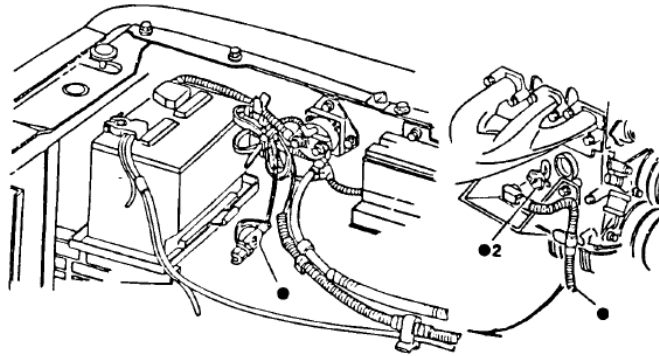

RANGER 94/97 - J.1020 - AQUECIMENTO DO BLOCO DO MOTOR

● = 3