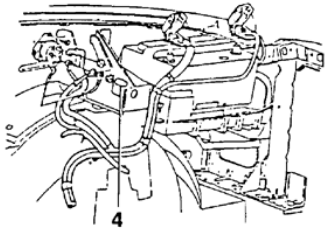

RANGER 94/97 - J.2011 - CHICOTES DO COMPARTIMENTO DO MOTOR

RAJ.2011

RANGER 94/97 - J.2011 - CHICOTES DO COMPARTIMENTO DO MOTOR

REF.	NÚMERO DA PEÇA	DESCRIÇÃO DA PEÇA / MODELOS - OPCIONAIS	USO	DATAS
(01)	F67Z/ 14289/CA/	CHICOTE DO PAINEL DE FOGO AO MOTOR V6 4.0L 4 CIL. 2.3L <i>Peça cancelada, disponível para referência.</i>	01 01	01/02/96 31/10/97 25/11/96 31/10/97
(01)	F67Z/ 14289/DA/	CHICOTE DO PAINEL DE FOGO AO MOTOR V6 4.0L 4 CIL. 2.3L <i>Peça cancelada, disponível para referência.</i>	01 01	01/02/96 31/10/97 25/11/96 31/10/97
2	F47Z/ 14A411/B /	CHICOTE DE JUNCAO DO CHICOTE PRINCIPAL V6 4.0L 4 CIL. 2.3L <i>Peça cancelada, disponível para referência.</i>	01 01	01/06/94 31/10/97 25/11/96 31/10/97
2	F67Z/ 14A411/AA/	CHICOTE DE JUNCAO DO CHICOTE PRINCIPAL AO AIR BAG V6 4.0L 4 CIL. 2.3L <i>Peça cancelada, disponível para referência.</i>	01 01	01/02/96 31/10/97 25/11/96 31/10/97
3	F5TZ/ 13832/A /	BUZINA E SUPORTE V6 4.0L	01	09/01/95 31/10/97
3	F37Z/ 13833/A /	BUZINA E SUPORTE V6 4.0L <i>Peça cancelada, disponível para referência.</i>	01	01/06/94 31/01/96
4	F3TZ/ 14A396/A /	COBERTURA DO RELE V6 4.0L 4 CIL. 2.3L	01 01	01/06/94 31/10/97 25/11/96 31/10/97
5	F5TZ/ 14A254/A /	SUPORTE DE MONTAGEM DO PAINEL DOS FUSIVEIS V6 4.0L <i>Peça cancelada, disponível para referência.</i>	01	09/01/95 31/10/97
(06)	E7DZ/ 15702/A /	LANTERNA DO COMPARTIMENTO DO MOTOR V6 4.0L	01	01/06/94 31/10/97