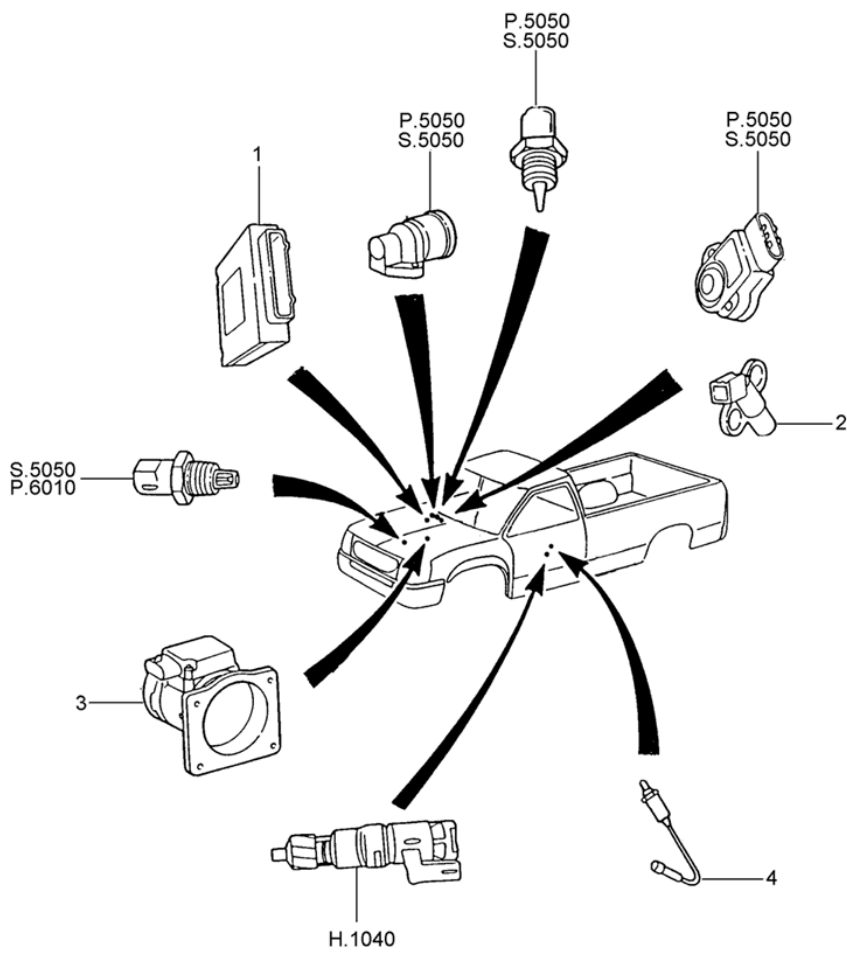

RANGER 94/97 - J.2015 - MODULO E SENSORES DE CONTROLE ELETRONICO DO MOTOR

RANGER 94/97 - J.2015 - MODULO E SENSORES DE CONTROLE ELETRONICO DO MOTOR

REF.	NÚMERO DA PEÇA	DESCRIÇÃO DA PEÇA / MODELOS - OPCIONAIS	USO	DATAS
1	F37Z/ 12A650/TC/	MODULO DE CONTROLE ELETRONICO DO MOTOR V6 4.0L <i>Peça cancelada, disponível para referência.</i>	01	01/06/94 08/01/95
1	F77Z/ 12A650/BB/A	MODULO DE CONTROLE ELETRONICO DO MOTOR V6 4.0L	01	09/01/95 31/10/97
1	F77Z/ 12A650/BK/D	MODULO DE CONTROLE ELETRONICO DO MOTOR 4 CIL. 2.3L	01	25/11/96 31/10/97
2	F0TZ/ 6C315/D /	SENSOR DE POSICAO DA ARVORE DE MANIVELAS V6 4.0L <i>Peça cancelada, disponível para referência.</i>	01	01/06/94 31/10/97
2	1L5Z/ 6C315/AA/	SENSOR DE POSICAO DA ARVORE DE MANIVELAS 4 CIL. 2.3L	01	25/11/96 31/10/97
3	F0TZ/ 12B579/A /	SENSOR DO FILTRO DE AR DO MOTOR - (MAF) V6 4.0L <i>Peça cancelada, disponível para referência.</i>	01	01/06/94 08/01/95
3	F57Z/ 12B579/DB/RM	SENSOR DO FILTRO DE AR DO MOTOR - (MAF) V6 4.0L	01	01/09/96 31/10/97
3	F67Z/ 12B579/EB/RM	SENSOR DE VAZAO DE MASSA DE AR "MAF" 4 CIL. 2.3L	01	25/11/96 31/10/97
4	F4UZ/ 9F472/C /	SENSOR DE OXIGENIO DOS GASES DE ESCAPE - (HEGO) V6 4.0L	01	01/06/94 08/01/95
4	F48Z/ 9F472/B /	SENSOR LAMBDA DO ESCAPAMENTO V6 4.0L <i>Peça cancelada, disponível para referência.</i>	01	09/01/95 31/10/97
4	F77Z/ 9F472/BA/	SENSOR DE OXIGENIO DOS GASES DE ESCAPE - (HEGO) 4 CIL. 2.3L	01	25/11/96 31/10/97
(05)	1L5Z/ 12A659/AA/	SUPORTE DO MODULO DO CONTROLE ELETRONICO V6 4.0L 4 CIL. 2.3L	01 01	09/01/95 31/10/97 25/11/96 31/10/97
(05)	F87Z/ 12A696/AA/	RETENTOR EXTERNO DO MODULO DE CONTROLE ELETRONICO - (E.C.C.) V6 4.0L 4 CIL. 2.3L	01 01	09/01/95 31/10/97 25/11/96 31/10/97
(06)	F57Z/ 12B523/BC/	COBERTURA DE ACABAMENTO MODULO DE CONTROLE ELETRONICO V6 4.0L 4 CIL. 2.3L <i>Peça cancelada, disponível para referência.</i>	01 01	09/01/95 31/10/97 25/11/96 31/10/97