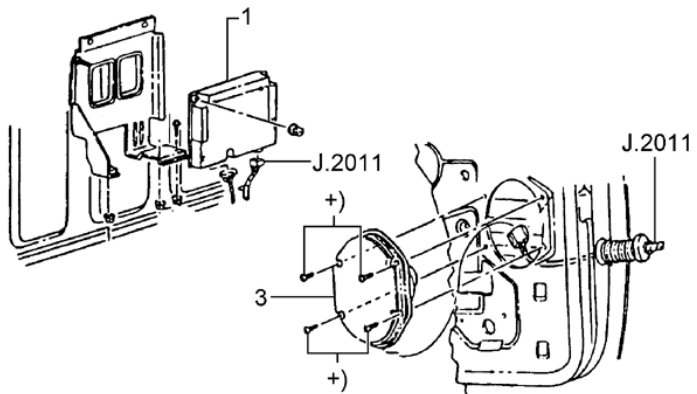

VIDE ACESSÓRIOS