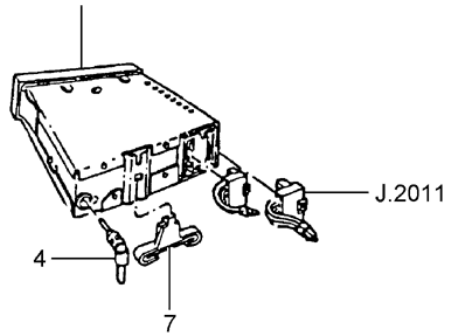

VIDE ACESSÓRIOS