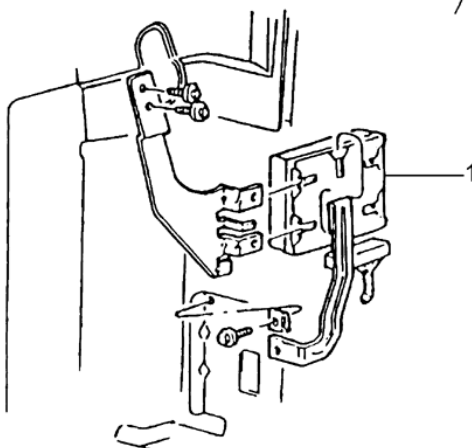

RANGER 94/97 - J.6050 - MODULO DO ALARME ANTI-FURTO

● = 2

RAN - J.6050
01/98

RANGER 94/97 - J.6050 - MODULO DO ALARME ANTI-FURTO

REF.	NÚMERO DA PEÇA	DESCRIÇÃO DA PEÇA / MODELOS - OPCIONAIS	USO	DATAS
1	F7CZ/ 15604/EA/	MODULO DO ALARME ANTI-FURTO CONTROLE REMOTO V6 4.0L	01	09/01/95 31/10/97
2	F57Z/ 19A434/AA/	INTERRUPTOR DO ALARME ANTI-FURTO COM SUPORTE V6 4.0L <i>Peça cancelada, disponível para referência.</i>	01	09/01/95 31/08/96
2	F77Z/ 19A434/AA/	INTERRUPTOR DO ALARME ANTI-FURTO COM SUPORTE V6 4.0L	01	01/09/96 31/10/97
(03)	F5UZ/ 15K601/A /	CHAVEIRO DO ALARME ANTI-FURTO CONTROLE REMOTO V6 4.0L <i>Peça cancelada, disponível para referência.</i>	01	09/01/95 31/01/96
(03)	F6UZ/ 15K601/AB/	CHAVEIRO DO ALARME ANTI-FURTO CONTROLE REMOTO V6 4.0L	01	09/01/95 31/10/97