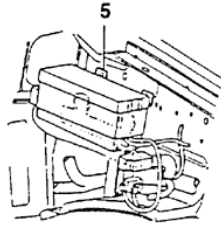

RANGER 94/97 - J.2011 - CHICOTES DO COMPARTIMENTO DO MOTOR

RAJ.2011

RANGER 94/97 - J.2011 - CHICOTES DO COMPARTIMENTO DO MOTOR

REF.	NÚMERO DA PEÇA	DESCRIÇÃO DA PEÇA / MODELOS - OPCIONAIS	USO	DATAS
(01)	F67Z/ 14289/CA/	CHICOTE DO PAINEL DE FOGO AO MOTOR V6 4.0L 4 CIL. 2.3L <i>Peça cancelada, disponível para referência.</i>	01 01	01/02/96 31/10/97 25/11/96 31/10/97
(01)	F67Z/ 14289/DA/	CHICOTE DO PAINEL DE FOGO AO MOTOR V6 4.0L 4 CIL. 2.3L <i>Peça cancelada, disponível para referência.</i>	01 01	01/02/96 31/10/97 25/11/96 31/10/97
2	F47Z/ 14A411/B /	CHICOTE DE JUNCAO DO CHICOTE PRINCIPAL V6 4.0L 4 CIL. 2.3L <i>Peça cancelada, disponível para referência.</i>	01 01	01/06/94 31/10/97 25/11/96 31/10/97
2	F67Z/ 14A411/AA/	CHICOTE DE JUNCAO DO CHICOTE PRINCIPAL AO AIR BAG V6 4.0L 4 CIL. 2.3L <i>Peça cancelada, disponível para referência.</i>	01 01	01/02/96 31/10/97 25/11/96 31/10/97
3	F5TZ/ 13832/A /	BUZINA E SUPORTE V6 4.0L	01	09/01/95 31/10/97
3	F37Z/ 13833/A /	BUZINA E SUPORTE V6 4.0L <i>Peça cancelada, disponível para referência.</i>	01	01/06/94 31/01/96
4	F3TZ/ 14A396/A /	COBERTURA DO RELE V6 4.0L 4 CIL. 2.3L	01 01	01/06/94 31/10/97 25/11/96 31/10/97
5	F5TZ/ 14A254/A /	SUPORTE DE MONTAGEM DO PAINEL DOS FUSIVEIS V6 4.0L <i>Peça cancelada, disponível para referência.</i>	01	09/01/95 31/10/97
(06)	E7DZ/ 15702/A /	LANTERNA DO COMPARTIMENTO DO MOTOR V6 4.0L	01	01/06/94 31/10/97