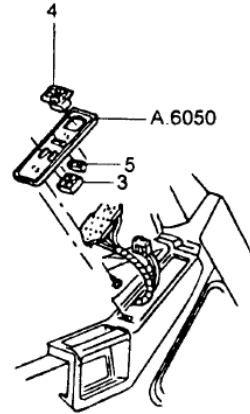

RANGER 94/97 - J.4011 - LANTERNA DE CORTESIA, REGULADOR E INTERRUPTOR DO VIDRO

RANGER 94/97 - J.4011 - LANTERNA DE CORTESIA, REGULADOR E INTERRUPTOR DO VIDRO

REF.	NÚMERO DA PEÇA	DESCRIÇÃO DA PEÇA / MODELOS - OPCIONAIS	USO	DATAS
1	F37Z/ 13776/C /	LANTERNA DA LUZ DE CORTESIA - (CROMADA) V6 4.0L	01	01/02/96 31/10/97
2	F2TZ/ 14A163/A /	PRESILHA V6 4.0L <i>Peça cancelada, disponível para referência.</i>	01	01/06/94 31/10/97
3	E9TZ/ 14529/A /	INTERRUPTOR DO REGULADOR DO VIDRO DO ESPELHO RETROVISOR EXTERNO V6 4.0L	01	01/06/94 31/10/97
3	F37Z/ 14529/A /	INTERRUPTOR DO REGULADOR DA JANELA DIANTEIRA - LD V6 4.0L <i>Peça cancelada, disponível para referência.</i>	01	01/06/94 08/01/95
3	F37Z/ 14529/B /	INTERRUPTOR DO REGULADOR DA JANELA DIANTEIRA - LE V6 4.0L	01	01/06/94 08/01/95
3	F57Z/ 14529/A /	INTERRUPTOR DO REGULADOR DA JANELA DIANTEIRA - LD V6 4.0L	01	09/01/95 31/10/97
3	F57Z/ 14529/B /	INTERRUPTOR DO REGULADOR DA JANELA DIANTEIRA - LE V6 4.0L	01	09/01/95 31/10/97
4	F2TZ/ 17B676/A /	CONTROLE DO ESPELHO RETROVISOR EXTERNO ELETRICO V6 4.0L	01	01/06/94 08/01/95
4	F5TZ/ 17B676/A /	INTERRUPTOR DO ESPELHO RETROVISOR EXTERNO V6 4.0L 4 CIL. 2.3L	01 01	09/01/95 31/10/97 25/11/96 31/10/97
5	E6DZ/ 14028/A /	INTERRUPTOR DO TRAVAMENTO DA PORTA - LD V6 4.0L <i>Peça cancelada, disponível para referência.</i>	01	01/06/94 08/01/95
5	E6DZ/ 14028/B /	INTERRUPTOR DO TRAVAMENTO DA PORTA - LE V6 4.0L	01	01/06/94 08/01/95
5	F57Z/ 14028/AA/A	INTERRUPTOR DE TRAVA DA PORTA - (PRETO) V6 4.0L	CN	09/01/95 31/10/97
(06)	F7DZ/ 13752/AA/	INTERRUPTOR DA LANTERNA INTERNA V6 4.0L 4 CIL. 2.3L	01 01	09/01/95 31/10/97 25/11/96 31/10/97