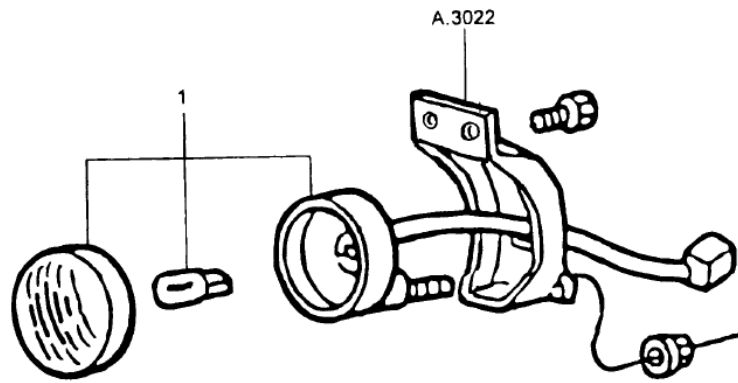

RAJ.2022

RANGER 94/97 - J.3010 - FAROL

RAN . J.3010
12/2002

RANGER 94/97 - J.3010 - FAROL

REF.	NÚMERO DA PEÇA	DESCRIÇÃO DA PEÇA / MODELOS - OPCIONAIS	USO	DATAS
1	F1TZ/ 13411/F /	SOQUETE V6 4.0L 4 CIL. 2.3L	01 01	01/06/94 31/10/97 25/11/96 31/10/97
2	C2AZ/ 13466/C /	LAMPADA SEM SOQUETE 12V - (194) V6 4.0L 4 CIL. 2.3L	CN CN	01/06/94 31/10/97 25/11/96 31/10/97
2	F4CZ/ 13466/A /	LAMPADA - (REF.3157K) V6 4.0L 4 CIL. 2.3L	02 02	01/06/94 31/10/97 25/11/96 31/10/97
3	F37Z/ 13200/B /	LANTERNA DO SINAL DIRECIONAL - LD V6 4.0L 4 CIL. 2.3L <i>Peça cancelada, disponível para referência.</i>	01 01	01/06/94 31/10/97 25/11/96 31/10/97
3	F37Z/ 13201/A /	LANTERNA DO SINAL DIRECIONAL - LE V6 4.0L 4 CIL. 2.3L <i>Peça cancelada, disponível para referência.</i>	01 01	01/06/94 31/10/97 25/11/96 31/10/97
4	F37Z/ 13032/A /	PARAFUSO DE AJUSTE DO FAROL - (PIVO) V6 4.0L 4 CIL. 2.3L	01 01	01/06/94 31/10/97 25/11/96 31/10/97
4	F37Z/ 13032/B /	PARAFUSO DE AJUSTE HORIZONTAL DO FAROL V6 4.0L 4 CIL. 2.3L	01 01	01/06/94 31/10/97 25/11/96 31/10/97
4	F37Z/ 13032/C /	PARAFUSO DE AJUSTE DO FAROL V6 4.0L 4 CIL. 2.3L <i>Peça cancelada, disponível para referência.</i>	01 01	01/06/94 31/10/97 25/11/96 31/10/97
5	E9FZ/ 13N019/A /	RETENTOR DA LAMPADA DO FAROL V6 4.0L 4 CIL. 2.3L	01 01	01/06/94 31/10/97 25/11/96 31/10/97
6	F4TZ/ 13N021/B /	LAMPADA E RETENTOR DO FAROL V6 4.0L 4 CIL. 2.3L	02 02	01/06/94 31/10/97 25/11/96 31/10/97
7	E9DZ/ 13N129/A /	PRESILHA DE MONTAGEM DO FAROL V6 4.0L	CN	01/06/94 08/01/95
7	F37Z/ 13N129/A /	PRESILHA DE MONTAGEM DO FAROL V6 4.0L 4 CIL. 2.3L	02 02	09/01/95 31/10/97 25/11/96 31/10/97
8	F37Z/ 13008/A /	FAROL COMPLETO - LD V6 4.0L 4 CIL. 2.3L	01 01	01/06/94 31/10/97 25/11/96 31/10/97