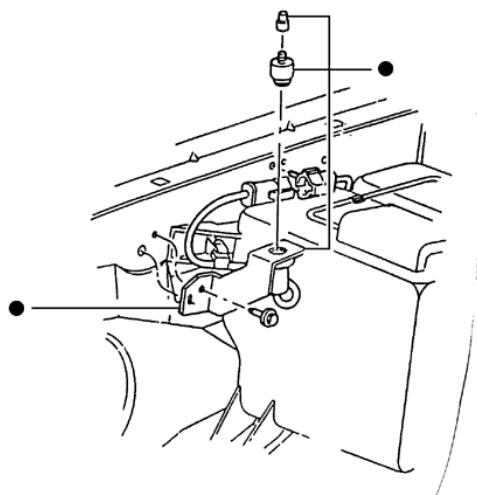

RANGER 94/97 - J.6050 - MODULO DO ALARME ANTI-FURTO

● = 2

RAN - J.6050
01/98

RANGER 94/97 - J.6050 - MODULO DO ALARME ANTI-FURTO

REF.	NÚMERO DA PEÇA	DESCRIÇÃO DA PEÇA / MODELOS - OPCIONAIS	USO	DATAS
1	F7CZ/ 15604/EA/	MODULO DO ALARME ANTI-FURTO CONTROLE REMOTO V6 4.0L	01	09/01/95 31/10/97
2	F57Z/ 19A434/AA/	INTERRUPTOR DO ALARME ANTI-FURTO COM SUPORTE V6 4.0L <i>Peça cancelada, disponível para referência.</i>	01	09/01/95 31/08/96
2	F77Z/ 19A434/AA/	INTERRUPTOR DO ALARME ANTI-FURTO COM SUPORTE V6 4.0L	01	01/09/96 31/10/97
(03)	F5UZ/ 15K601/A /	CHAVEIRO DO ALARME ANTI-FURTO CONTROLE REMOTO V6 4.0L <i>Peça cancelada, disponível para referência.</i>	01	09/01/95 31/01/96
(03)	F6UZ/ 15K601/AB/	CHAVEIRO DO ALARME ANTI-FURTO CONTROLE REMOTO V6 4.0L	01	09/01/95 31/10/97