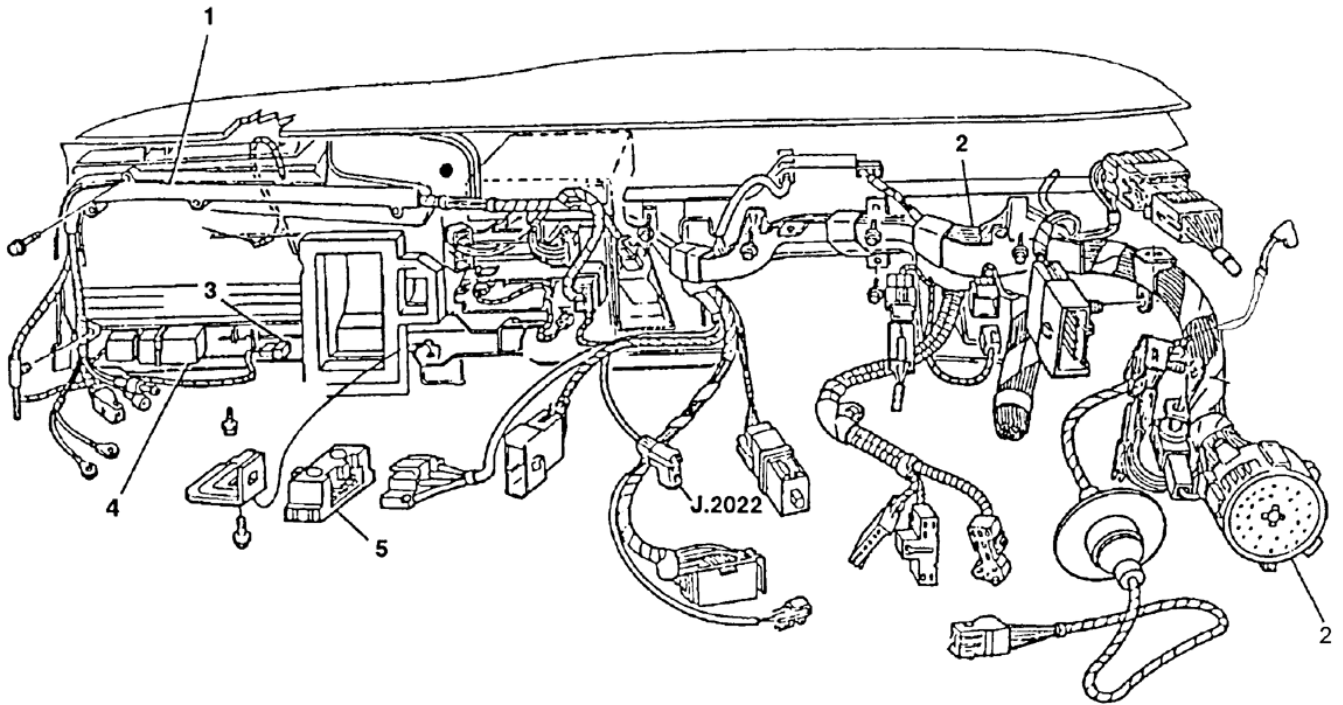

RANGER 94/97 - J.2020 - CAIXA DE FUSIVEIS, INTERRUPTORES E SENSORES

RAJ.2020

RANGER 94/97 - J.2020 - CAIXA DE FUSIVEIS, INTERRUPTORES E SENSORES

REF.	NÚMERO DA PEÇA	DESCRIÇÃO DA PEÇA / MODELOS - OPCIONAIS	USO	DATAS
1	E9TZ/ 14A099/A /	PROTETOR DO CHICOTE DO PAINEL DE INSTRUMENTOS V6 4.0L <i>Peça cancelada, disponível para referência.</i>	01	01/06/94 31/10/97
2	F57Z/ 14290/K /	CHICOTE DO FAROL AO PAINEL DE FOGO V6 4.0L <i>Peça cancelada, disponível para referência.</i>	01	09/01/95 31/01/96
2	F67Z/ 14290/RA/	CHICOTE DO FAROL AO PAINEL DE FOGO V6 4.0L <i>Peça cancelada, disponível para referência.</i>	01	01/02/96 31/08/96
2	F77Z/ 14290/AD/	CHICOTE DO FAROL AO PAINEL DE FOGO V6 4.0L 4 CIL. 2.3L <i>Peça cancelada, disponível para referência.</i>	01 01	01/09/96 31/10/97 25/11/96 31/10/97
3	D3AZ/ 14526/H /	FIO FUSIVEL 9" - BITOLA 14 V6 4.0L <i>Peça cancelada, disponível para referência.</i>	CN	01/06/94 31/10/97
3	D3AZ/ 14526/L /	FIO FUSIVEL 9" - BITOLA 18 V6 4.0L <i>Peça cancelada, disponível para referência.</i>	CN	01/06/94 31/10/97
3	D3AZ/ 14526/M /	FIO FUSIVEL 9" - BITOLA 20 - (SEM OLHAL) V6 4.0L <i>Peça cancelada, disponível para referência.</i>	CN	01/06/94 31/10/97
3	D3AZ/ 14526/S /	FIO FUSIVEL 9" - BITOLA 20 - (COM OLHAL) V6 4.0L <i>Peça cancelada, disponível para referência.</i>	CN	01/06/94 31/10/97
3	D3AZ/ 14526/T /	FIO FUSIVEL 9" - BITOLA 16 V6 4.0L <i>Peça cancelada, disponível para referência.</i>	CN	01/06/94 31/10/97
3	D9AZ/ 14526/A /	CIRCUITO DISJUNTOR V6 4.0L <i>Peça cancelada, disponível para referência.</i>	01	01/06/94 31/10/97
3	D9AZ/ 14526/B /	FUSIVEL - 20 AMPERES V6 4.0L	01	01/06/94 31/10/97
4	E9AZ/ 6C625/A /	RELE DO INDICADOR DO NIVEL DE OLEO DO CARTER DO MOTOR V6 4.0L <i>Peça cancelada, disponível para referência.</i>	01	09/01/95 31/10/97
4	F0TZ/ 6C625/A /	RELE DO INDICADOR DO NIVEL DE OLEO DO CARTER DO MOTOR V6 4.0L	01	01/06/94 08/01/95