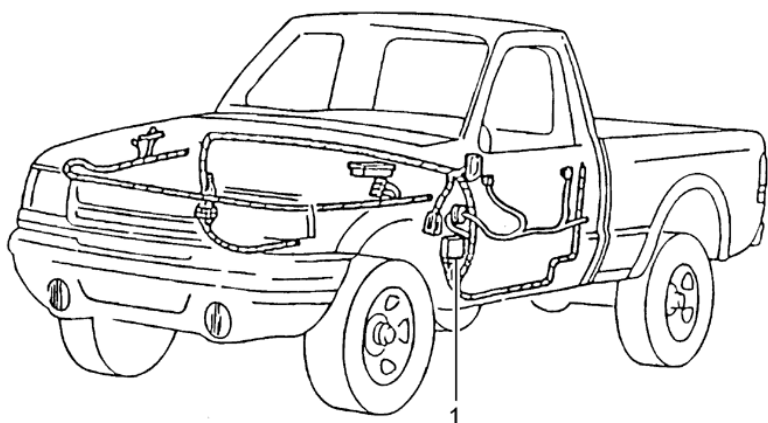

RANGER 94/97 - J.6050 - MODULO DO ALARME ANTI-FURTO

● = 2

RAN - J.6050
01/98

RANGER 94/97 - J.6050 - MODULO DO ALARME ANTI-FURTO

REF.	NÚMERO DA PEÇA	DESCRIÇÃO DA PEÇA / MODELOS - OPCIONAIS	USO	DATAS
1	F7CZ/ 15604/EA/	MODULO DO ALARME ANTI-FURTO CONTROLE REMOTO V6 4.0L	01	09/01/95 31/10/97
2	F57Z/ 19A434/AA/	INTERRUPTOR DO ALARME ANTI-FURTO COM SUPORTE V6 4.0L <i>Peça cancelada, disponível para referência.</i>	01	09/01/95 31/08/96
2	F77Z/ 19A434/AA/	INTERRUPTOR DO ALARME ANTI-FURTO COM SUPORTE V6 4.0L	01	01/09/96 31/10/97
(03)	F5UZ/ 15K601/A /	CHAVEIRO DO ALARME ANTI-FURTO CONTROLE REMOTO V6 4.0L <i>Peça cancelada, disponível para referência.</i>	01	09/01/95 31/01/96
(03)	F6UZ/ 15K601/AB/	CHAVEIRO DO ALARME ANTI-FURTO CONTROLE REMOTO V6 4.0L	01	09/01/95 31/10/97