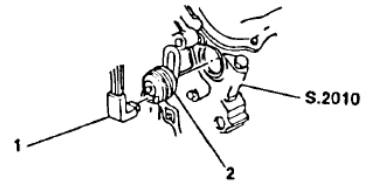

RANGER 94/97 - J.1020 - AQUECIMENTO DO BLOCO DO MOTOR

● = 3