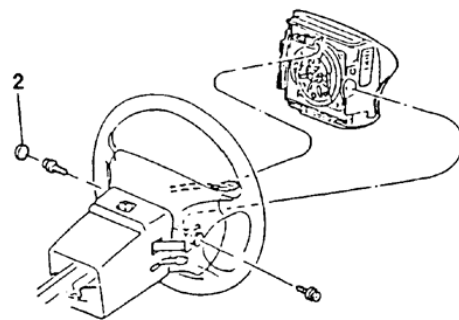

RANGER 94/97 - J.2011 - CHICOTES DO COMPARTIMENTO DO MOTOR

RAJ.2011

RANGER 94/97 - J.2011 - CHICOTES DO COMPARTIMENTO DO MOTOR

REF.	NÚMERO DA PEÇA	DESCRIÇÃO DA PEÇA / MODELOS - OPCIONAIS	USO	DATAS
(01)	F67Z/ 14289/CA/	CHICOTE DO PAINEL DE FOGO AO MOTOR V6 4.0L 4 CIL. 2.3L <i>Peça cancelada, disponível para referência.</i>	01 01	01/02/96 31/10/97 25/11/96 31/10/97
(01)	F67Z/ 14289/DA/	CHICOTE DO PAINEL DE FOGO AO MOTOR V6 4.0L 4 CIL. 2.3L <i>Peça cancelada, disponível para referência.</i>	01 01	01/02/96 31/10/97 25/11/96 31/10/97
2	F47Z/ 14A411/B /	CHICOTE DE JUNCAO DO CHICOTE PRINCIPAL V6 4.0L 4 CIL. 2.3L <i>Peça cancelada, disponível para referência.</i>	01 01	01/06/94 31/10/97 25/11/96 31/10/97
2	F67Z/ 14A411/AA/	CHICOTE DE JUNCAO DO CHICOTE PRINCIPAL AO AIR BAG V6 4.0L 4 CIL. 2.3L <i>Peça cancelada, disponível para referência.</i>	01 01	01/02/96 31/10/97 25/11/96 31/10/97
3	F5TZ/ 13832/A /	BUZINA E SUPORTE V6 4.0L	01	09/01/95 31/10/97
3	F37Z/ 13833/A /	BUZINA E SUPORTE V6 4.0L <i>Peça cancelada, disponível para referência.</i>	01	01/06/94 31/01/96
4	F3TZ/ 14A396/A /	COBERTURA DO RELE V6 4.0L 4 CIL. 2.3L	01 01	01/06/94 31/10/97 25/11/96 31/10/97
5	F5TZ/ 14A254/A /	SUPORTE DE MONTAGEM DO PAINEL DOS FUSIVEIS V6 4.0L <i>Peça cancelada, disponível para referência.</i>	01	09/01/95 31/10/97
(06)	E7DZ/ 15702/A /	LANTERNA DO COMPARTIMENTO DO MOTOR V6 4.0L	01	01/06/94 31/10/97