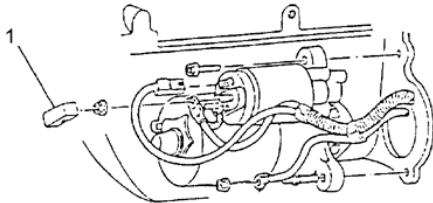

RANGER 94/97 - J.2011 - CHICOTES DO COMPARTIMENTO DO MOTOR

RAJ.2011

RANGER 94/97 - J.2011 - CHICOTES DO COMPARTIMENTO DO MOTOR

REF.	NÚMERO DA PEÇA	DESCRIÇÃO DA PEÇA / MODELOS - OPCIONAIS	USO	DATAS
(01)	F67Z/ 14289/CA/	CHICOTE DO PAINEL DE FOGO AO MOTOR V6 4.0L 4 CIL. 2.3L <i>Peça cancelada, disponível para referência.</i>	01 01	01/02/96 31/10/97 25/11/96 31/10/97
(01)	F67Z/ 14289/DA/	CHICOTE DO PAINEL DE FOGO AO MOTOR V6 4.0L 4 CIL. 2.3L <i>Peça cancelada, disponível para referência.</i>	01 01	01/02/96 31/10/97 25/11/96 31/10/97
2	F47Z/ 14A411/B /	CHICOTE DE JUNCAO DO CHICOTE PRINCIPAL V6 4.0L 4 CIL. 2.3L <i>Peça cancelada, disponível para referência.</i>	01 01	01/06/94 31/10/97 25/11/96 31/10/97
2	F67Z/ 14A411/AA/	CHICOTE DE JUNCAO DO CHICOTE PRINCIPAL AO AIR BAG V6 4.0L 4 CIL. 2.3L <i>Peça cancelada, disponível para referência.</i>	01 01	01/02/96 31/10/97 25/11/96 31/10/97
3	F5TZ/ 13832/A /	BUZINA E SUPORTE V6 4.0L	01	09/01/95 31/10/97
3	F37Z/ 13833/A /	BUZINA E SUPORTE V6 4.0L <i>Peça cancelada, disponível para referência.</i>	01	01/06/94 31/01/96
4	F3TZ/ 14A396/A /	COBERTURA DO RELE V6 4.0L 4 CIL. 2.3L	01 01	01/06/94 31/10/97 25/11/96 31/10/97
5	F5TZ/ 14A254/A /	SUPORTE DE MONTAGEM DO PAINEL DOS FUSIVEIS V6 4.0L <i>Peça cancelada, disponível para referência.</i>	01	09/01/95 31/10/97
(06)	E7DZ/ 15702/A /	LANTERNA DO COMPARTIMENTO DO MOTOR V6 4.0L	01	01/06/94 31/10/97