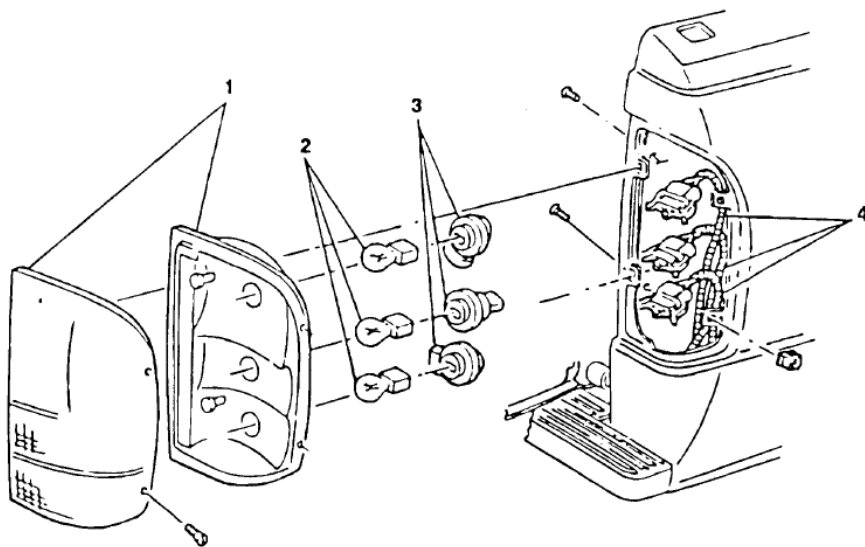

RANGER 94/97 - J.4010 - LANTERNA TRASEIRA

RANGER 94/97 - J.4010 - LANTERNA TRASEIRA

REF.	NÚMERO DA PEÇA	DESCRIÇÃO DA PEÇA / MODELOS - OPCIONAIS	USO	DATAS
1	F37Z/ 13404/A /	LANTERNA TRASEIRA - LD V6 4.0L 4 CIL. 2.3L	01	01/06/94 31/10/97
			01	25/11/96 31/10/97
1	F37Z/ 13405/A /	LANTERNA TRASEIRA - LE V6 4.0L 4 CIL. 2.3L	01	01/06/94 31/10/97
			01	25/11/96 31/10/97
2	E35Y/ 13466/A /	LAMPADA V6 4.0L 4 CIL. 2.3L	02	01/06/94 31/10/97
			02	25/11/96 31/10/97
2	F4CZ/ 13466/A /	LAMPADA - (REF.3157K) V6 4.0L 4 CIL. 2.3L	02	01/06/94 31/10/97
			02	25/11/96 31/10/97
2	F5DZ/ 13466/B /	LAMPADA DA LANTERNA TRASEIRA - (REF.3156) V6 4.0L 4 CIL. 2.3L	CN	01/06/94 31/10/97
			CN	25/11/96 31/10/97
3	F47Z/ 13410/AA/	SOQUETE E CHICOTE DA LANTERNA TRASEIRA V6 4.0L 4 CIL. 2.3L	02	09/01/95 31/10/97
			02	25/11/96 31/10/97
3	F1TZ/ 13411/C /	SOQUETE V6 4.0L 4 CIL. 2.3L	CN	01/06/94 31/10/97
			CN	25/11/96 31/10/97
3	F1TZ/ 13411/F /	SOQUETE V6 4.0L 4 CIL. 2.3L	01	01/06/94 31/10/97
			01	25/11/96 31/10/97
3	F37Z/ 13411/A /	SOQUETE V6 4.0L	01	01/06/94 31/10/97
4	F37Z/ 13A409/A /	CHICOTE CONECTOR DA LANTERNA TRASEIRA V6 4.0L <i>Peça cancelada, disponível para referência.</i>	01	01/06/94 08/01/95
4	F67Z/ 13A409/AA/	CHICOTE CONECTOR DA LANTERNA TRASEIRA V6 4.0L 4 CIL. 2.3L <i>Peça cancelada, disponível para referência.</i>	01	01/06/94 31/10/97
			01	25/11/96 31/10/97
(05)	F37Z/ 13550/AA/	LANTERNA DA PLACA DE LICENÇA TRASEIRA V6 4.0L 4 CIL. 2.3L	02	01/06/94 31/10/97
			02	25/11/96 31/10/97
(06)	F37Z/ 13412/A /	CHICOTE E SOQUETE DA LANTERNA DA PLACA DE LICENÇA - P/ADAPTAÇÃO DO REBOQUE V6 4.0L	01	01/06/94 31/10/97