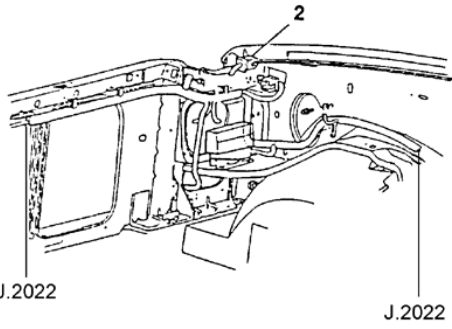

RANGER 94/97 - J.2011 - CHICOTES DO COMPARTIMENTO DO MOTOR

RAJ.2011

RANGER 94/97 - J.2011 - CHICOTES DO COMPARTIMENTO DO MOTOR

REF.	NÚMERO DA PEÇA	DESCRIÇÃO DA PEÇA / MODELOS - OPCIONAIS	USO	DATAS
(01)	F67Z/ 14289/CA/	CHICOTE DO PAINEL DE FOGO AO MOTOR V6 4.0L 4 CIL. 2.3L <i>Peça cancelada, disponível para referência.</i>	01 01	01/02/96 31/10/97 25/11/96 31/10/97
(01)	F67Z/ 14289/DA/	CHICOTE DO PAINEL DE FOGO AO MOTOR V6 4.0L 4 CIL. 2.3L <i>Peça cancelada, disponível para referência.</i>	01 01	01/02/96 31/10/97 25/11/96 31/10/97
2	F47Z/ 14A411/B /	CHICOTE DE JUNCAO DO CHICOTE PRINCIPAL V6 4.0L 4 CIL. 2.3L <i>Peça cancelada, disponível para referência.</i>	01 01	01/06/94 31/10/97 25/11/96 31/10/97
2	F67Z/ 14A411/AA/	CHICOTE DE JUNCAO DO CHICOTE PRINCIPAL AO AIR BAG V6 4.0L 4 CIL. 2.3L <i>Peça cancelada, disponível para referência.</i>	01 01	01/02/96 31/10/97 25/11/96 31/10/97
3	F5TZ/ 13832/A /	BUZINA E SUPORTE V6 4.0L	01	09/01/95 31/10/97
3	F37Z/ 13833/A /	BUZINA E SUPORTE V6 4.0L <i>Peça cancelada, disponível para referência.</i>	01	01/06/94 31/01/96
4	F3TZ/ 14A396/A /	COBERTURA DO RELE V6 4.0L 4 CIL. 2.3L	01 01	01/06/94 31/10/97 25/11/96 31/10/97
5	F5TZ/ 14A254/A /	SUPORTE DE MONTAGEM DO PAINEL DOS FUSIVEIS V6 4.0L <i>Peça cancelada, disponível para referência.</i>	01	09/01/95 31/10/97
(06)	E7DZ/ 15702/A /	LANTERNA DO COMPARTIMENTO DO MOTOR V6 4.0L	01	01/06/94 31/10/97