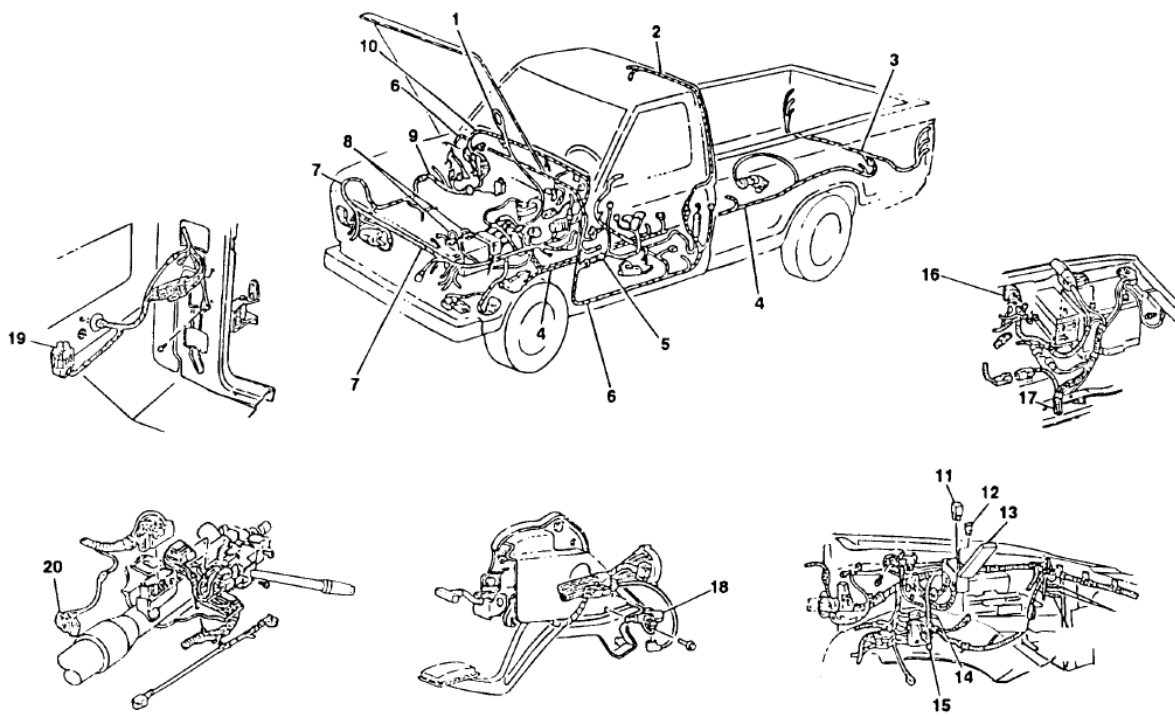

RANGER 94/97 - J.2010 - CHICOTES E FUSIVEIS

RANGER 94/97 - J.2010 - CHICOTES E FUSIVEIS

REF.	NÚMERO DA PEÇA	DESCRIÇÃO DA PEÇA / MODELOS - OPCIONAIS	USO	DATAS
1	F37Z/ 15A702/A /	CHICOTE DA ALIMENTAÇÃO DA LANTERNA DO COMPARTIMENTO DO MOTOR V6 4.0L Peça cancelada, disponível para referência.	01	01/06/94 08/01/95
1	F67Z/ 15A702/AA/	CHICOTE DA ALIMENTAÇÃO DA LANTERNA DO COMPARTIMENTO DO MOTOR V6 4.0L 4 CIL. 2.3L Peça cancelada, disponível para referência.	01 01	09/01/95 31/10/97 25/11/96 31/10/97
(01A)	D8BZ/ 13A466/A /	LAMPADA V6 4.0L 4 CIL. 2.3L	01 01	01/06/94 31/10/97 25/11/96 31/10/97
2	F37Z/ 13A709/C /	CHICOTE DA LANTERNA INTERNA - (SUPER CAB) V6 4.0L Peça cancelada, disponível para referência.	01	01/06/94 31/10/97
2	F37Z/ 13A709/E /	CHICOTE DA LANTERNA INTERNA - (REGULAR CAB) V6 4.0L Peça cancelada, disponível para referência.	01	01/06/94 31/10/97
2	F37Z/ 13A709/F /	CHICOTE DA LANTERNA DA LUZ DE CORTESIA - (REGULAR CAB) V6 4.0L Peça cancelada, disponível para referência.	01	01/06/94 31/10/97
3	F67Z/ 13A409/AA/	CHICOTE CONECTOR DA LANTERNA TRASEIRA V6 4.0L 4 CIL. 2.3L Peça cancelada, disponível para referência.	01 01	01/06/94 31/10/97 25/11/96 31/10/97
4	F37Z/ 14405/B /	CHICOTE DA LANTERNA TRASEIRA - (SUPER CAB) V6 4.0L Peça cancelada, disponível para referência.	01	01/06/94 08/01/95
4	F37Z/ 14405/C /	CHICOTE DA LANTERNA TRASEIRA - (REGULAR CAB) V6 4.0L Peça cancelada, disponível para referência.	01	01/06/94 08/01/95
4	F57Z/ 14405/B /	CHICOTE DA LANTERNA TRASEIRA - (SUPER CAB) V6 4.0L Peça cancelada, disponível para referência.	01	09/01/95 31/10/97
4	F57Z/ 14405/C /	CHICOTE DA LANTERNA TRASEIRA - (REGULAR CAB) V6 4.0L	01	09/01/95 31/10/97