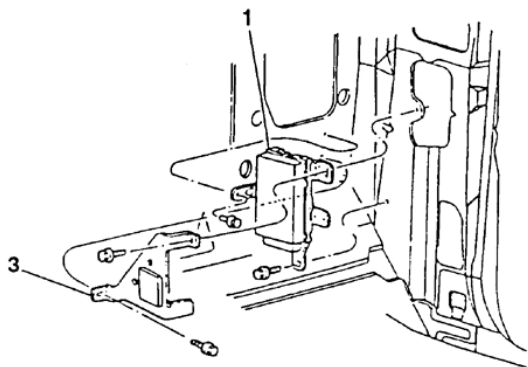

RANGER 94/97 - J.2011 - CHICOTES DO COMPARTIMENTO DO MOTOR

RAJ.2011

RANGER 94/97 - J.2011 - CHICOTES DO COMPARTIMENTO DO MOTOR

REF.	NÚMERO DA PEÇA	DESCRIÇÃO DA PEÇA / MODELOS - OPCIONAIS	USO	DATAS
(01)	F67Z/ 14289/CA/	CHICOTE DO PAINEL DE FOGO AO MOTOR V6 4.0L 4 CIL. 2.3L <i>Peça cancelada, disponível para referência.</i>	01 01	01/02/96 31/10/97 25/11/96 31/10/97
(01)	F67Z/ 14289/DA/	CHICOTE DO PAINEL DE FOGO AO MOTOR V6 4.0L 4 CIL. 2.3L <i>Peça cancelada, disponível para referência.</i>	01 01	01/02/96 31/10/97 25/11/96 31/10/97
2	F47Z/ 14A411/B /	CHICOTE DE JUNCAO DO CHICOTE PRINCIPAL V6 4.0L 4 CIL. 2.3L <i>Peça cancelada, disponível para referência.</i>	01 01	01/06/94 31/10/97 25/11/96 31/10/97
2	F67Z/ 14A411/AA/	CHICOTE DE JUNCAO DO CHICOTE PRINCIPAL AO AIR BAG V6 4.0L 4 CIL. 2.3L <i>Peça cancelada, disponível para referência.</i>	01 01	01/02/96 31/10/97 25/11/96 31/10/97
3	F5TZ/ 13832/A /	BUZINA E SUPORTE V6 4.0L	01	09/01/95 31/10/97
3	F37Z/ 13833/A /	BUZINA E SUPORTE V6 4.0L <i>Peça cancelada, disponível para referência.</i>	01	01/06/94 31/01/96
4	F3TZ/ 14A396/A /	COBERTURA DO RELE V6 4.0L 4 CIL. 2.3L	01 01	01/06/94 31/10/97 25/11/96 31/10/97
5	F5TZ/ 14A254/A /	SUPORTE DE MONTAGEM DO PAINEL DOS FUSIVEIS V6 4.0L <i>Peça cancelada, disponível para referência.</i>	01	09/01/95 31/10/97
(06)	E7DZ/ 15702/A /	LANTERNA DO COMPARTIMENTO DO MOTOR V6 4.0L	01	01/06/94 31/10/97