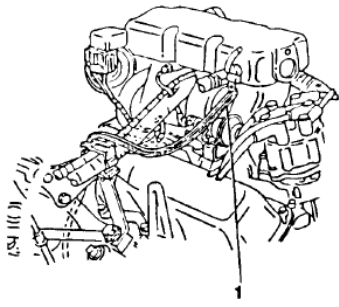

RANGER 94/97 - J.1020 - AQUECIMENTO DO BLOCO DO MOTOR

● = 3