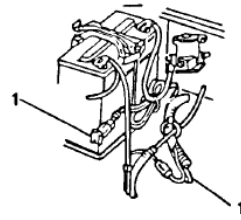

RANGER 94/97 - J.1020 - AQUECIMENTO DO BLOCO DO MOTOR

● = 3